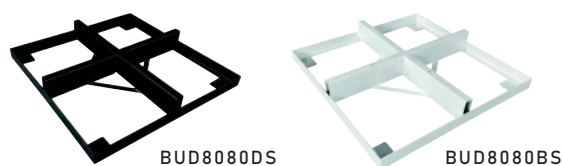

Ceny NETTO

PODSTAWY DO PARASOLI SCOLARO serii Galaxia

Ceny NETTO w PLN, nie zawierają podatku VAT

B1DS - B1BS

		KG	
B1DS	1070x710x85 mm	15 Kg	990 zł
B1BS			

BCCS - BCWS

POKRYWA DO B1DS I B1BS

		KG	
BCCS	1100x720x200 mm	18 Kg	1.590 zł
BCWS			

PL1DS - PL1BS

		KG	
PL1DS	1090x1090x130 mm	22 Kg	1.690 zł
PL1BS			

BDCS - BDWS

POKRYWA DO PL1DS I PL1BS

		KG	
BDCS	1130x1130x120 mm	21 Kg	1.690 zł
BDWS			

BUD8080

		KG	
BDC8080DS	890x890x140 mm	21 Kg	1.800 zł
BDC8080BS			

BDC8080

POKRYWA DO PL1DS I PL1BS

		KG	
BDC8080DS	890x890x140 mm	21 Kg	1.590 zł
BDC8080BS			

B8080R

KÓŁKA DO PODSTAWY
BUD8080

B8080R	660 zł
--------	--------

MOCOWANIE DO PODŁOŻA PARASOLI serii *Galaxia*

Ceny NETTO w PLN, nie zawierają podatku VAT