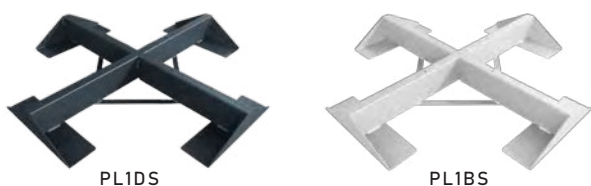

Ceny NETTO

PODSTAWY DO PARASOLI SCOLARO serii Galaxia

Ceny NETTO w PLN, nie zawierają podatku VAT

B1DS - B1BS

		KG	
B1DS	1070x710x85 mm	15 Kg	990 zł
B1BS			

BCCS - BCWS

POKRYWA DO B1DS I B1BS

		KG	
BCCS	1100x720x200 mm	18 Kg	1.590 zł
BCWS			

PL1DS - PL1BS

		KG	
PL1DS	1090x1090x130 mm	22 Kg	1.690 zł
PL1BS			

BDCS - BDWS

POKRYWA DO PL1DS I PL1BS

		KG	
BDCS	1130x1130x120 mm	21 Kg	1.690 zł
BDWS			

BUD8080

		KG	
BDC8080DS	890x890x140 mm	21 Kg	1.800 zł
BDC8080BS			