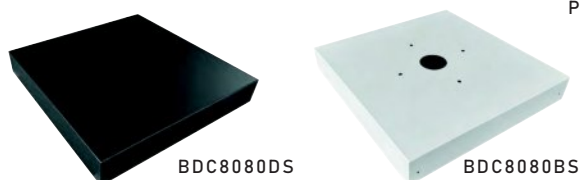

BDC8080

POKRYWA DO PL1DS I PL1BS

		KG	
BDC8080DS	890x890x140 mm	21 Kg	1.590 zł
BDC8080BS			

B8080R

KÓŁKA DO PODSTAWY
BUD8080

B8080R	660 zł