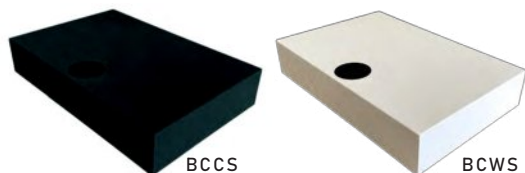

Ceny NETTO

PODSTAWY DO PARASOLI SCOLARO serii Galaxia

Ceny NETTO w PLN, nie zawierają podatku VAT

B1DS - B1BS

		KG	
B1DS	1070x710x85 mm	15 Kg	990 zł
B1BS			

BCCS - BCWS

POKRYWA DO B1DS I B1BS

		KG	
BCCS	1100x720x200 mm	18 Kg	1.590 zł
BCWS			

PL1DS - PL1BS

		KG	
PL1DS	1090x1090x130 mm	22 Kg	1.690 zł
PL1BS			

BDCS - BDWS

POKRYWA DO PL1DS I PL1BS

		KG	
BDCS	1130x1130x120 mm	21 Kg	1.690 zł
BDWS			

BUD8080

		KG	
BDC8080DS	890x890x140 mm	21 Kg	1.800 zł
BDC8080BS			