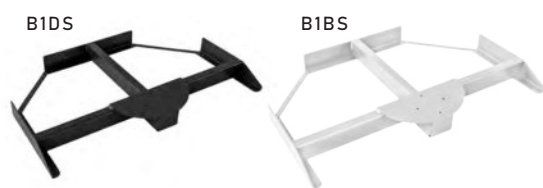

Ceny NETTO

PODSTAWY DO PARASOLI SCOLARO serii Galaxia

Ceny NETTO w PLN, nie zawierają podatku VAT

B1DS - B1BS

		KG	
B1DS	1070x710x85 mm	15 Kg	990 zł
B1BS			

BCCS - BCWS

POKRYWA DO B1DS I B1BS

		KG	
BCCS	1100x720x200 mm	18 Kg	1.590 zł
BCWS			

PL1DS - PL1BS

		KG	
PL1DS	1090x1090x130 mm	22 Kg	1.690 zł
PL1BS			

BDCS - BDWS

POKRYWA DO PL1DS I PL1BS

		KG	
BDCS	1130x1130x120 mm	21 Kg	1.690 zł
BDWS			

BUD8080

		KG	
BDC8080DS	890x890x140 mm	21 Kg	1.800 zł
BDC8080BS			